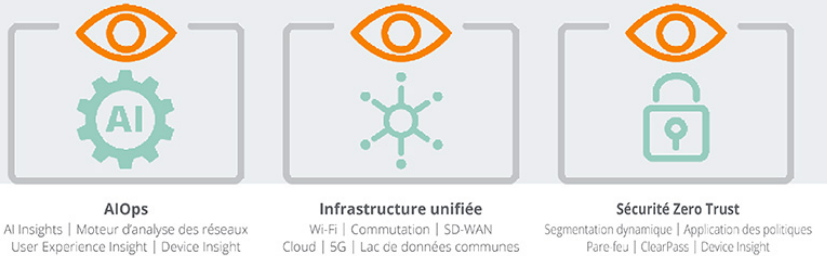

## ARUBA ESP (EDGE SERVICES PLATFORM)

**LIVE  
DEMO**

Aruba a développé Aruba ESP, la première plateforme pilotée par l'IA du secteur conçue pour unifier, automatiser et sécuriser en périphérie. La sécurité Zero Trust est un composant clé d'Aruba ESP, et une fois associée à AIOps et à une infrastructure unifiée, elle permet aux entreprises de réduire les coûts, de simplifier les opérations et de se protéger

### ARUBA ESP : PRINCIPES CLÉS DU ZERO TRUST

Aruba ESP et la sécurité Zero Trust incluent une visibilité complète, une micro-segmentation et des contrôles avec des accès restreints, et une surveillance et une application en continu.

Les solutions de VPN traditionnelles sont également plus efficaces lorsque les contrôles appliqués aux réseaux de campus et de filiales sont identiques à ceux destinés au télétravail ou aux salariés à distance.